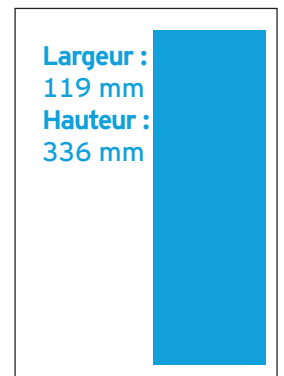

## FORMATS SPÉCIAUX DU QUOTIDIEN

DOUBLE 1/2 PAGE

DOUBLE NEWS

BANDEAU  
VERTICAL S

BANDEAU  
VERTICAL M

BANDEAU  
VERTICAL L

BANDEAU  
VERTICAL XL

BANDEAU 70  
BANDEAU 70  
DOUBLE PAGE