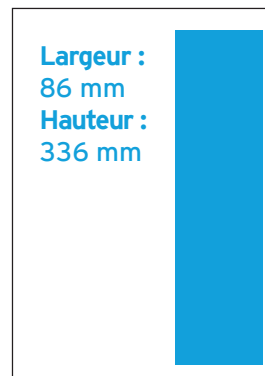

## FORMATS SPÉCIAUX DU QUOTIDIEN

DOUBLE 1/2 PAGE

DOUBLE NEWS

BANDEAU  
VERTICAL S

BANDEAU  
VERTICAL M

BANDEAU  
VERTICAL L

BANDEAU  
VERTICAL XL

BANDEAU 70  
BANDEAU 70  
DOUBLE PAGE