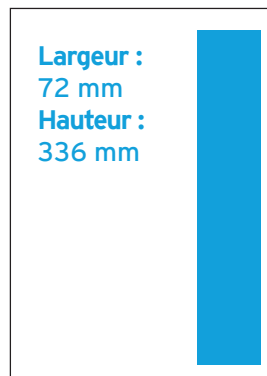

## FORMATS SPÉCIAUX DU QUOTIDIEN

DOUBLE 1/2 PAGE

DOUBLE NEWS

BANDEAU  
VERTICAL S

BANDEAU  
VERTICAL M

BANDEAU  
VERTICAL L

BANDEAU  
VERTICAL XL

BANDEAU 70  
BANDEAU 70  
DOUBLE PAGE