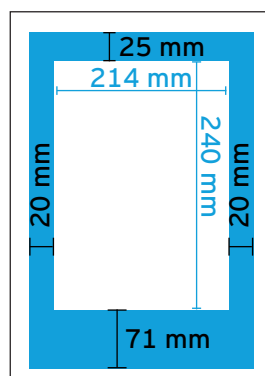

HABILLAGE
SIMPLE

HABILLAGE
DOUBLE
PAGE