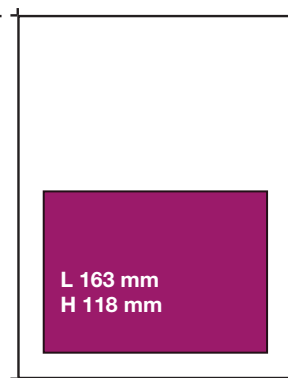

CLASSICA

FICHE TECHNIQUE

FORMATS

Format de la revue : L 202 x H 267 mm à la française

Format des fichiers pour insertion :

Page simple : L 202 x H 267 mm
+ 5 mm de fond perdu + traits de coupe

1/2 page hauteur : L 80 x H 240 mm

1/2 page largeur : L 163 x H 118 mm

1/4 page pavé : L 80 x H 118 mm

Les textes et divers éléments (logo...) doivent être à plus de 10 mm du bord de coupe, c'est-à-dire être contenus dans un format utile de L 182 x H 247 mm.

Adresse de livraison

CLASSICA
10, boulevard de Grenelle
CS 10817 - 75738 Paris cedex 15

Tél. 01 87 39 75 43
Email : inassoy@teamedia.fr

Pleine page

1/2 page largeur

1/2 page hauteur

1/4 page pavé

Daté	N°	Remise technique	Parution
Février	199	08 janvier	26 janvier
Mars	200	05 février	23 février
Avril	201	12 mars	30 mars
Mai	202	09 avril	27 avril
Juin	203	14 mai	31 mai
Juillet-Août	204	11 juin	29 juin
Septembre	205	13 août	31 août
Octobre	206	10 septembre	28 septembre
Novembre	207	08 octobre	26 octobre
Décembre	208	12 novembre	30 novembre